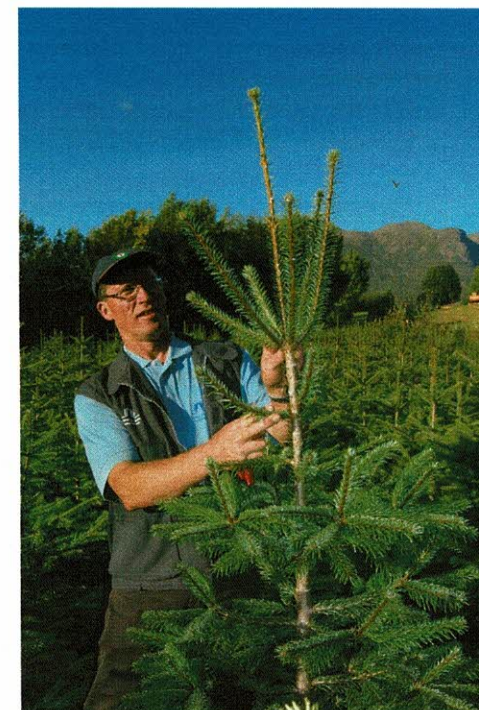

*For å kunne vise deg disse fine juletrærne
ønsker vi å invitere deg på*

VISNINGSTUR TIL RYFYLKE

Etter at trærne er ferdig utvokst i juli/august 2004, ønsker vi å invitere Deg til Ryfylke. Her får Du som kunde komme inn i noen av de største juletre plantingene i Norge. Vi ønsker å vise våre kunder hvilken kvalitet vi står for, og tar en runde i noen av våre juletre felt.

Er du på ferie eller gjennomreise i Ryfylke noen gang, ta gjerne kontakt så vi kan få vise Deg produksjonen vår.

Våre kunder er alltid velkomne i juletre feltene !

JULETRESEMINAR

19.-20. mars inviterer vi, sammen med veiledningstenesten til stort juletreseminar på Jæren. Det blir faglig påfyll i tillegg til utstyrsmesse.

Påmelding til Norsk Juletre Service as innen 1. Mars 2004.

FRÅ ROT TIL FOT...

NORSK JULETRE SERVICE AS

4187 Ombo

Telefonnr: 51 71 00 50

Mobil: 91 71 23 00

Telefaksnr: 51 71 00 54

post@juletre.net

NO 980 311 198 MVA